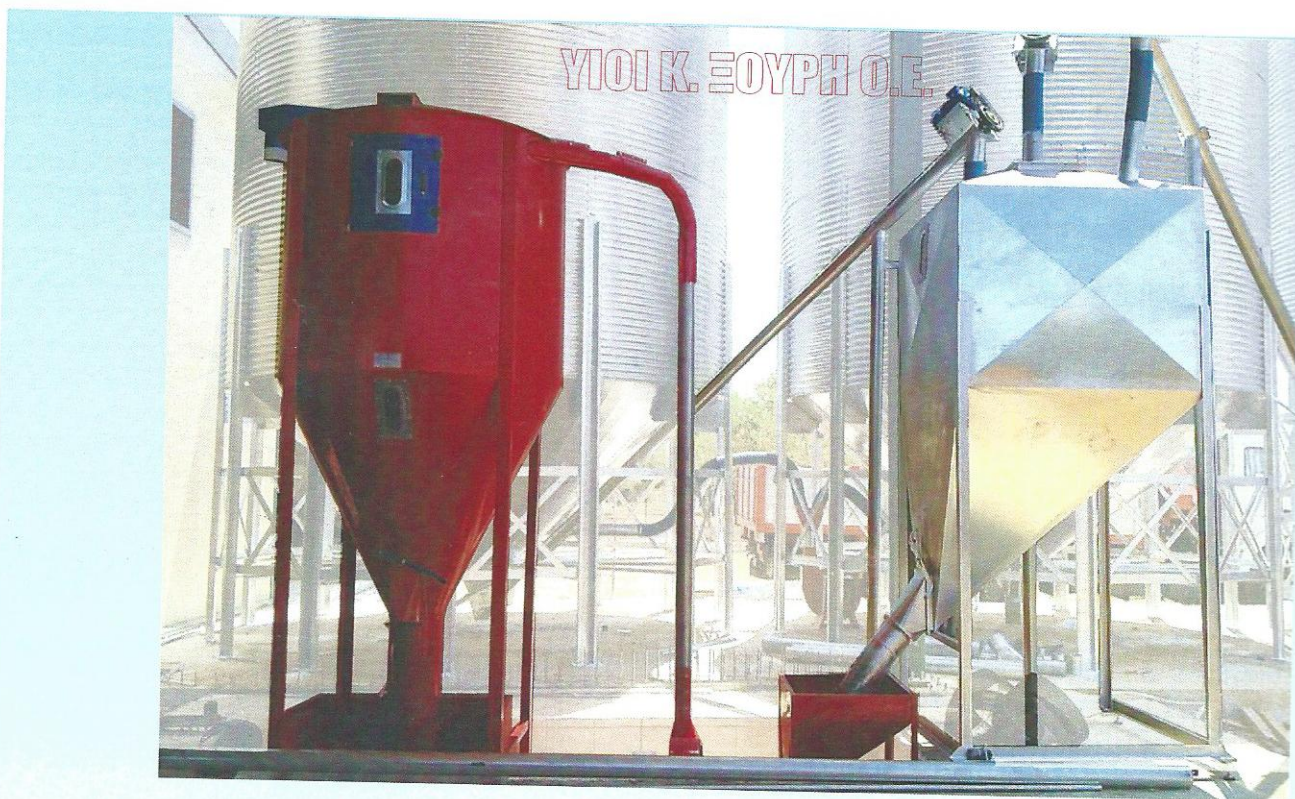

ΥΙΟΙ Κ. ΞΟΥΡΗ Ο.Ε.

Σφυρόμυλος Αλευροποίησης Δημητριακών.

Σφυρόμυλος κατάλληλος για αυτόματη παραγωγή φυραμάτων, φυγοκεντρικής λειτουργίας με ενσωματωμένο τον κινητήρα. Λειτουργία με φτερωτή και δίσκο με μαχαίρια (σφυριά) και διάτρητο κόσκινο. Διαθέτει σκάφη αυτόματης τροφοδοσίας χωρητ. 300 kg ή 500 kg.

Κίνηση με τριφασικό κινητήρα.

Διαθέσιμο από 10 έως 60 HP, απόδοσης: από 1 έως 6 τν./ώρα

ΥΙΟΙ Κ. ΞΟΥΡΗ Ο.Ε.

Συγκρότημα μείξης ζωοτροφών.

Αποτελούμενο από ζυγιστικό - σφυρόμυλο - αναμεικτήρα.