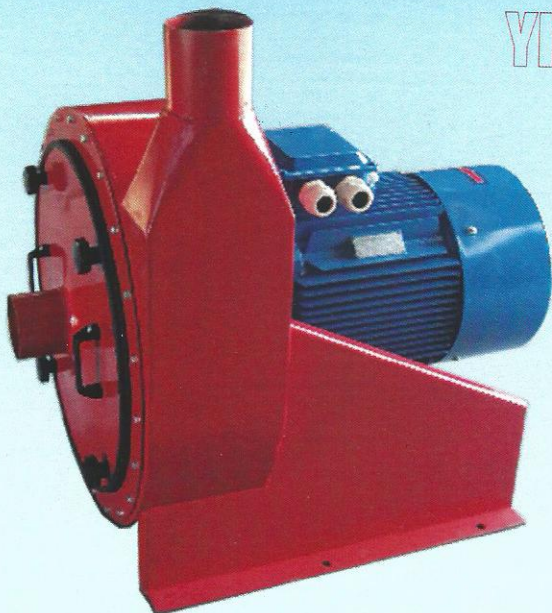

ΥΙΟΙ Κ. ΞΟΥΡΗ Ο.Ε.

Σφυρόμυλος Αλευροποίησης Δημητριακών.

Σφυρόμυλος κατάλληλος για αυτόματη παραγωγή φυραμάτων, φυγοκεντρικής λειτουργίας με ενσωματωμένο τον κινητήρα. Λειτουργία με φτερωτή και δίσκο με μαχαίρια (σφυριά) και διάτρητο κόσκινο. Διαθέτει σκάφη αυτόματης τροφοδοσίας χωρητ. 300 kg ή 500 kg.

Κίνηση με τριφασικό κινητήρα.

Διαθέσιμο από 10 έως 60 HP, απόδοσης: από 1 έως 6 τν./ώρα

ΥΙΟΙ Κ. ΞΟΥΡΗ Ο.Ε.

Συγκρότημα μείξης ζωοτροφών.

Αποτελούμενο από ζυγιστικό - σφυρόμυλο - αναμεικτήρα.